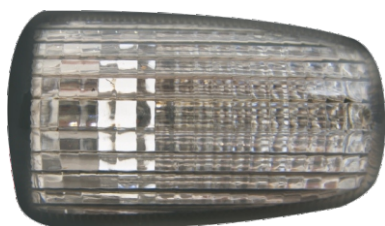

CÓD: 4040 Lente Pisca XRE 300
Fumê Cristalizado Frisada