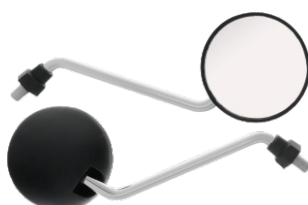

CÓD: 1506 Rosca Yamaha
CÓD: 1514 Rosca Honda
Mini DT 200 Haste Cromada Universal