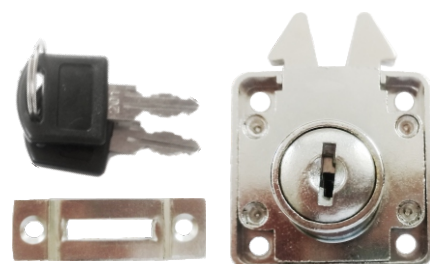

CÓD: F340
Fechadura e batente para
BAULETO

CÓD: B340
Base para BAULETO (todos)

CÓD: 7070 B
Expositor para BAULETOS

CÓD: CJ340
Conjunto de fixação para Base

RETROVISORES

RETROVISORES COM ARTICULAÇÃO EM ESFERA