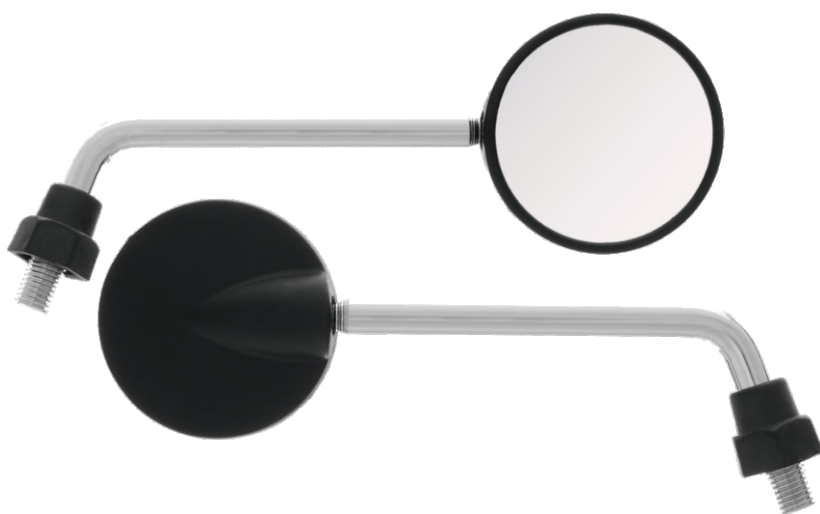

RETROVISORES

ESPORTE MICRO

CÓD: 1518 Rosca Yamaha
CÓD: 1517 Rosca Honda
Micro Redondo Haste Cromada Universal