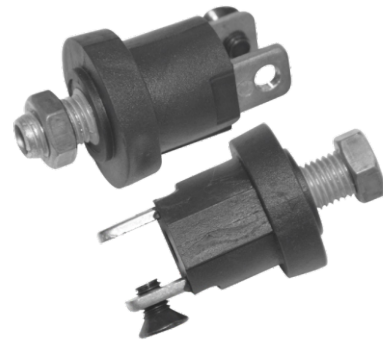

ADAPTADORES E KITS

ZAMAC

ZINCO,
ALUMÍNIO,
MAGNÉSIO E COBRE

CÓD: 1128 Adaptador
Burgman
1º M10 Rosca Direita
2º M8 Rosca Direita

CÓD: 1131 Adaptador
1º M10 Rosca Esquerda
2º M10 Rosca Direita

CÓD: 1130 Adaptador
1º M10 Rosca Direita
2º M10 Rosca Esquerda