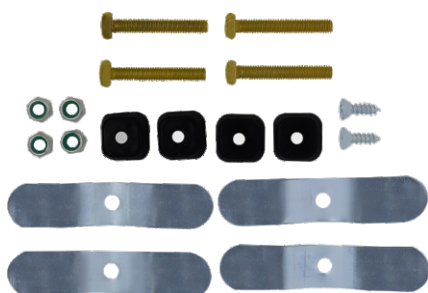

CÓD: F340
Fechadura e batente para
BAULETO

CÓD: B340
Base para BAULETO (todos)

CÓD: 7070 B
Expositor para BAULETOS

CÓD: CJ340
Conjunto de fixação para Base

RETROVISORES

RETROVISORES COM ARTICULAÇÃO EM ESFERA