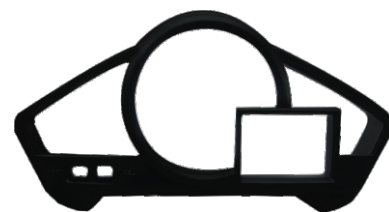

CÓD: 2041 Carcaça Superior Painel Instrumental Titan 125

CÓD: 2042 Carcaça Superior Painel Instrumental Fan

CÓD: 2038 Carcaça Superior Fazer

CÓD: 2032 Carcaça Superior Twister Prata

CÓD: 2024 Carcaça Superior Falcon Preta