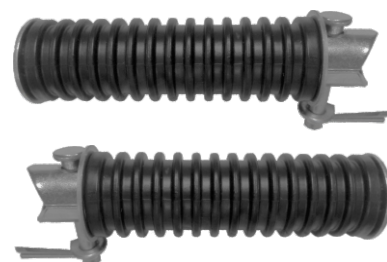

CÓD: 0037 Traseira
CG Titan 125 Modelo 00/04