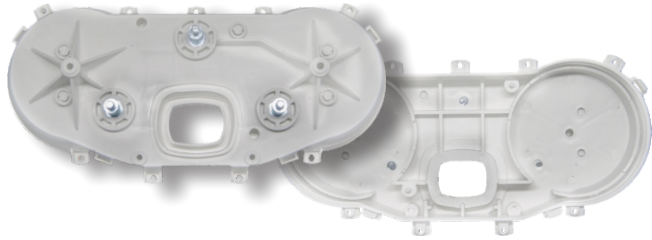

CÓD: 2047 Carcaça Interna Twister