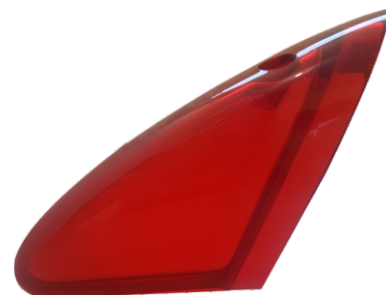

CÓD: 4015 DD Lado Direito
CÓD: 4015 DE Lado Esquerdo
Lente Pisca Biz 100
LA / CRS / FA / VM