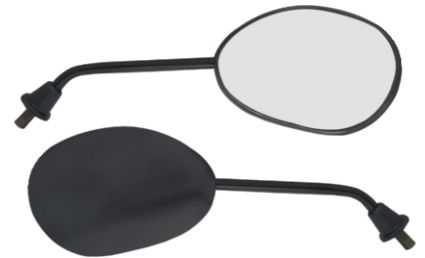

RETROVISORES

MODELO ORIGINAL

CÓD: 501
Titan 2000 D/E

CÓD: 502
Titan 150 D/E

CÓD: 576
Titan 2014 /150 CC D/E

CÓD: 623
Titan Modelo 2018
(Rosca Esquerda)

CÓD: 503
BIZ 100 Modelo Redondo
D/E

CÓD: 504
BIZ 125 / POP /
BROSS 160 09 D/E

CÓD: 624
BIZ 125 Modelo 2018 (Rosca Esquerda)

CÓD: 505
YBR Padrão Yamaha Modelo Original D/E

CÓD: 588 Rosca Yamaha
CÓD: 596 Rosca Honda
YBR Articulado por Esfera D/E

RETROVISORES

MODELO ORIGINAL

CÓD: 507
Duty Universal Preto