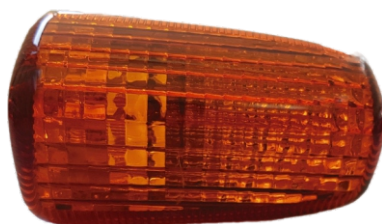

CÓD: 4012 Lente Frisada
LA / CRS / FA / FC / VM
CÓD: 4004 Lente Lisa
LA / CRS / FC / VM
Pisca Titan 2000 Universal